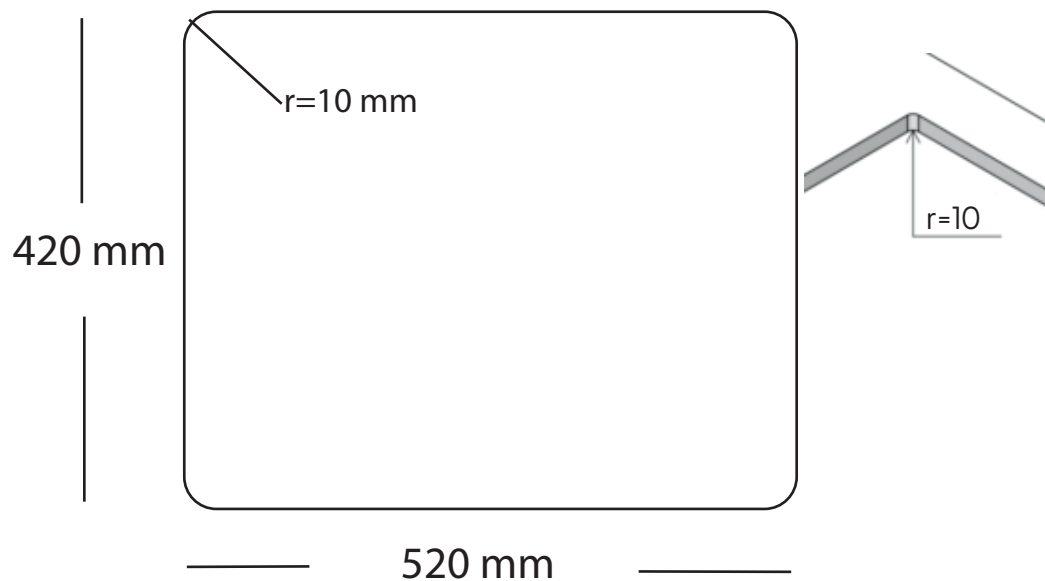

Kubus 500 Soft køkkenvask Udskæringsmål

Varenr.: 10252
VVS-nr.: 681304116

Godstykkelse: 1,2 mm
Min. skabsbredde: 600 mm

Fikseringsclips til nedfældning medfølger

LAVABO®

UDSKÆRINGSMÅL Nedfældning
AUSSPARURNG Einbau
CUTOUT Normal installation

UDSKÆRINGSMÅL Planlimning
AUSSPARURNG Flächenbündig
CUTOUT Flush mount