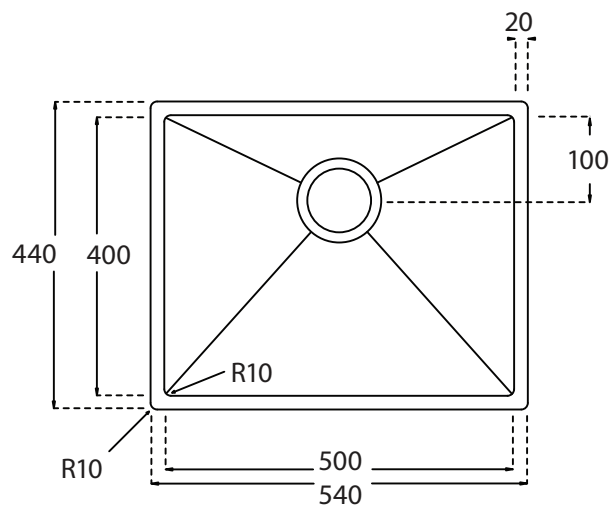

Kubus 500 Soft køkkenvask Udskæringsmål

Varenr.: 10252
VVS-nr.: 681304116

Godstykkelse: 1,2 mm
Min. skabsbredde: 600 mm

Fikseringsclips til nedfældning medfølger

LAVABO®

UDSKÆRINGSMÅL Nedfældning
AUSSPARURNG Einbau
CUTOUT Normal installation

UDSKÆRINGSMÅL Planlimning
AUSSPARURNG Flächenbündig
CUTOUT Flush mount